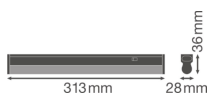

Specificaties Ledvance LED Montagebalk Linear Compact Schakelaar 4W 450lm - 840 Koel Wit | 30cm

[Bekijk product](#)

Algemene informatie

| | |
|----------------------------|-----------------------------|
| Artikelnummer | 234132 |
| EAN | 4058075106093 |
| Merk | Ledvance |
| Fabrikantnaam | LN COMP SWITCH 300 4W/4000K |
| Lampdirect All-in garantie | 5 jaar |
| Levensduur (uur) | 50000 |

Technische Informatie

| | |
|------------------------------|-----------------------------|
| Techniek | LED Geïntegreerd |
| Vervangt (Watt) | 1x8 |
| Watt | 4 |
| Netspanning (Volt) | 220-240 |
| Dimbaar | Niet Dimbaar |
| Lichtkleur | Wit |
| Kleurcode | 840 Koel Wit |
| Lichtkleur (Kelvin) | 4000 Koel Wit |
| Kleurweergave (Ra) | 80-89 - Goede kleurweergave |
| Kleurinstelling | Enkele kleur |
| Lichtopbrengst (Lumen) | 450 |
| Lumen Watt Verhouding (Lm/W) | 112.5 |
| Powerfactor | >0.50 |
| Inclusief Lamp | Ja |

| | |
|-----------------------------|-------------------|
| Geschikt voor Buitengebruik | Nee |
| Lengte | 30cm |
| Type product | LED Montagebalken |

Armatuur Informatie

| | |
|--------------------------|------------------------|
| Montage | Opbouwmontage |
| IP-Waarde | IP20 - Bijna Stofdicht |
| Slagvastheid (IK-waarde) | IK03 - 0.35 Joule |
| Behuizing | Polycarbonaat |
| Kleur Armatuur | Wit |
| Kleur behuizing | Wit |
| Noodverlichting | Geen Noodverlichting |
| Product Serie | Linear |

Afmetingen

| | |
|--------------|-----|
| Lengte (mm) | 313 |
| Breedte (mm) | 28 |
| Hoogte (mm) | 36 |

Sensor Informatie

| | |
|------------|-------------|
| Sensortype | Geen sensor |
|------------|-------------|