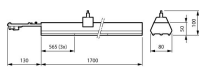

Specificaties Philips LED Lichtlijnsysteem Coreline LL217X
50W 8000lm 120D - 840 Koel Wit | 1700mm - 7-polig - Dali
Dimbaar